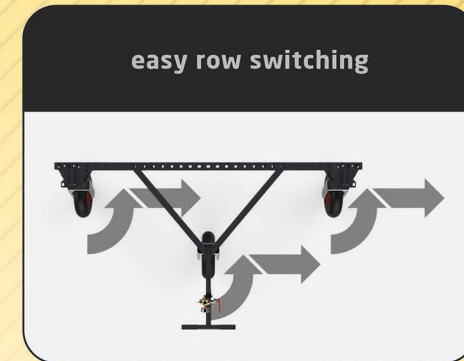

Triple spraybeam

Hinnenboomstraat 1 bus 2
2320 Hoogstraten
Belgium

T: +32 (0)3-314 18 01
F: +32 (0)3-314 18 02
E: info@BogaertsGL.com
W: www.BogaertsGL.com

Length
Width
Height
Weight

1340 mm
2560 mm
1790 - 2050 mm
65 kg (including spraying beams)